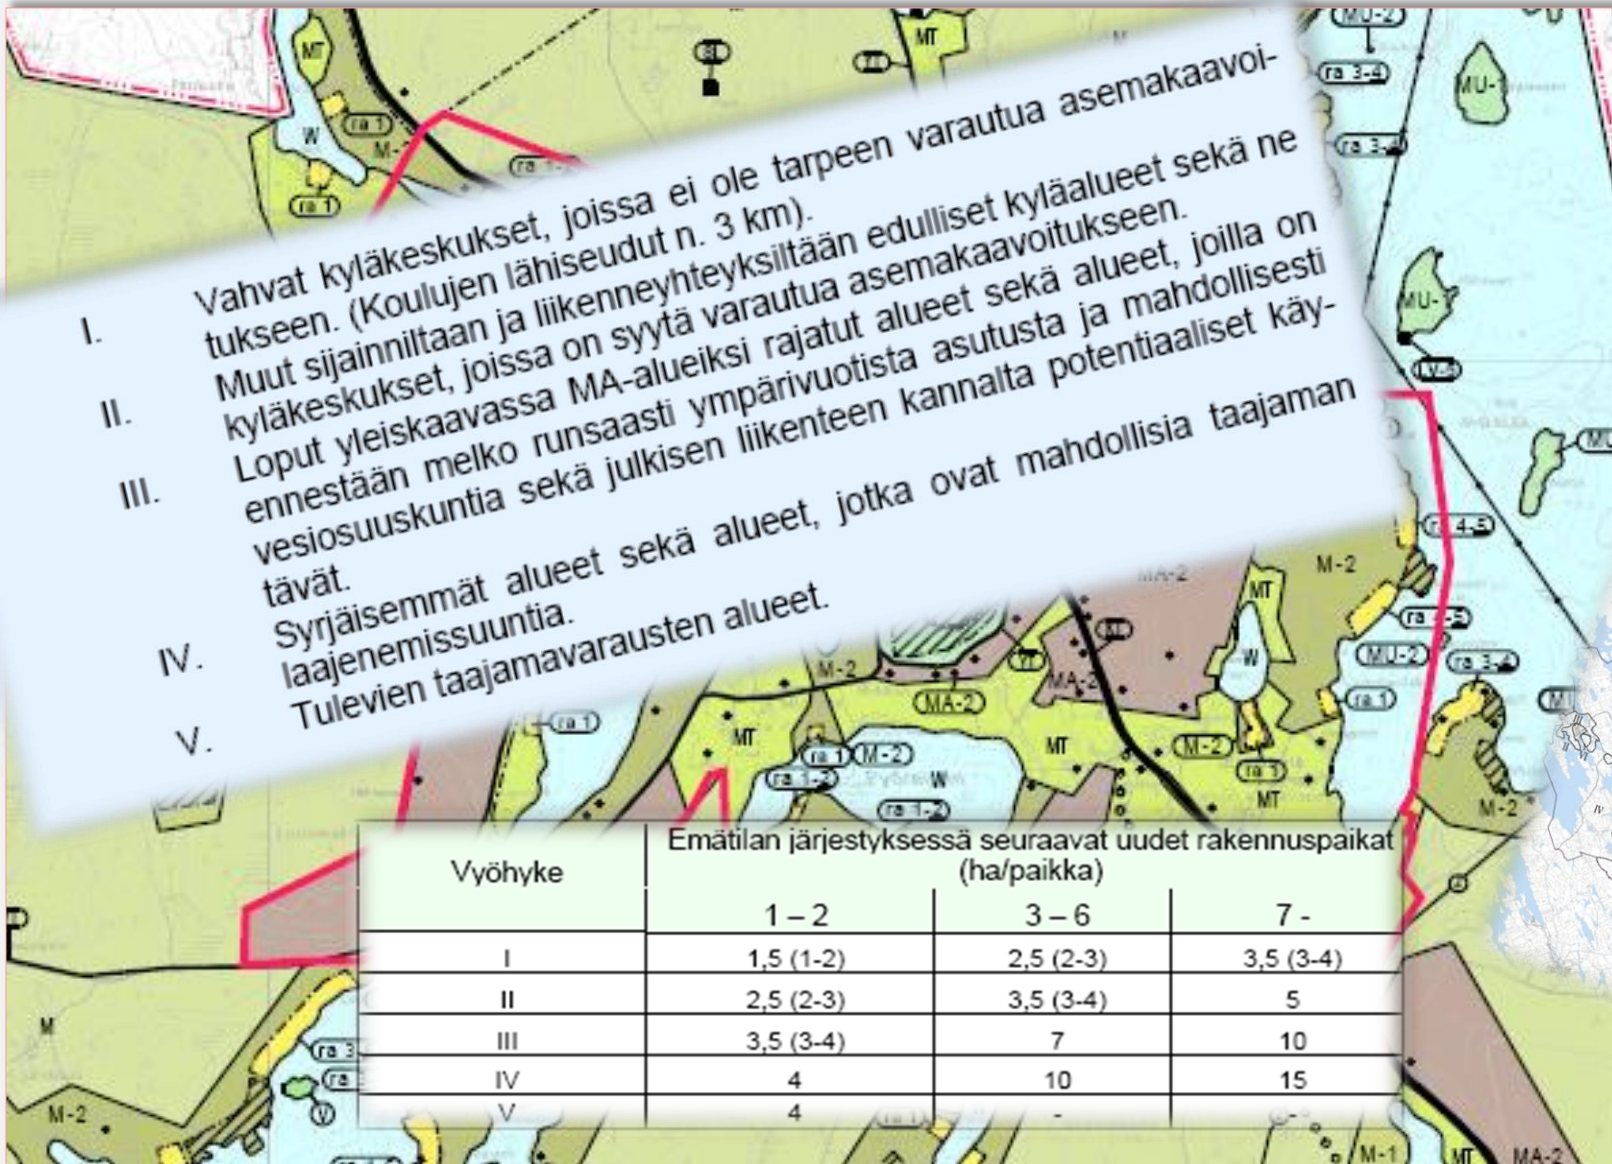

**YKR-Demo /  
Maaseutualueiden suunnittelu Kuopion kaupunkiseudulla  
Kuopio, Siilinjärvi, Pohjois-Savon liitto**

# YKR-Demo / Maaseutualueiden suunnittelu Kuopion kaupunkiseudulla

MRL,  
 Oikeusvaikutteiset yleiskaavat,  
 Mitoitusvyöhykkeet,  
 Rakennusjärjestys,  
 Maapoliittinen ohjelma, Muut suunnitelmat

## YKR-Demo / Maaseutualueiden suunnittelu Kuopion kaupunkiseudulla

- Mukana Kuopio, Siilinjärvi ja Pohjois-Savon liitto
- Kohteena koillinen maaseutualue.
- Haasteena:
  - Tutkia kaupungin ja maaseudun rajapintoja myös kuntarajat ylittävässä kehittämisessä.
  - Tunnistaa erilaisia kehittämisvyöhykkeitä / aluetyyppejä.
  - Luoda tarkastelunäkökulmat ja periaatteet, joihin voidaan tukeutua
  - Vaikuttaa maankäytön ja palveluverkoston suunnitteluun, rakentamisen ohjaamiseen, liikennejärjestelmän ja liikkumispalvelujen kehittämiseen.
- Taustalla mm. Mitoitusvyöhykkeet ja Digi-Pave